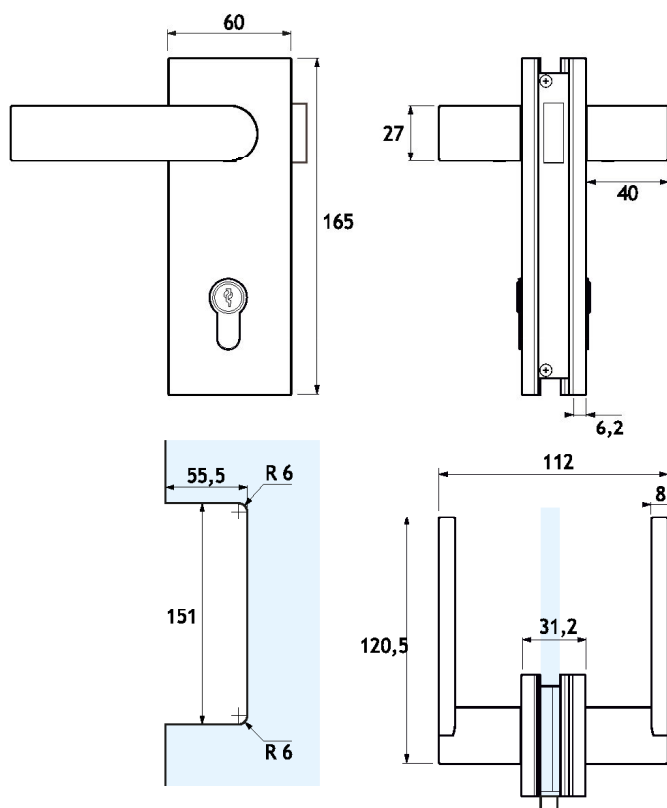

GLV03C

Serratura verticale magnetica per porte vai e vieni
Fornita con o senza maniglie
Reversibile destra sinistra
Versione con cilindro chiave-chiave
Realizzata in alluminio lavorato CNC

Vertical magnetic door lock for double swing doors
Available with or without handles
Left/right reversible
Key/key cylinder version
Aluminium CNC manufacturingately