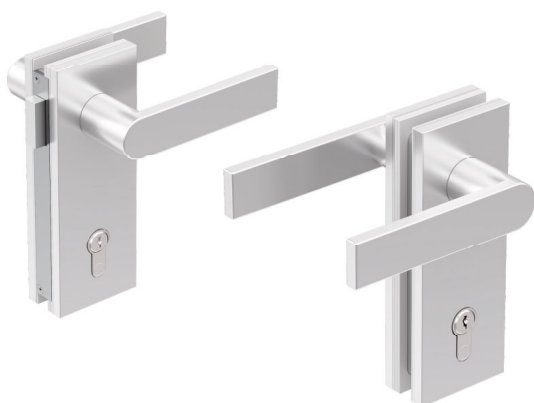

GLV03C

Serratura verticale magnetica per porte vai e vieni
Fornita con o senza maniglie
Reversibile destra sinistra
Versione con cilindro chiave-chiave
Realizzata in alluminio lavorato CNC

Vertical magnetic door lock for double swing doors
Available with or without handles
Left/right reversible
Key/key cylinder version
Aluminium CNC manufacturingately